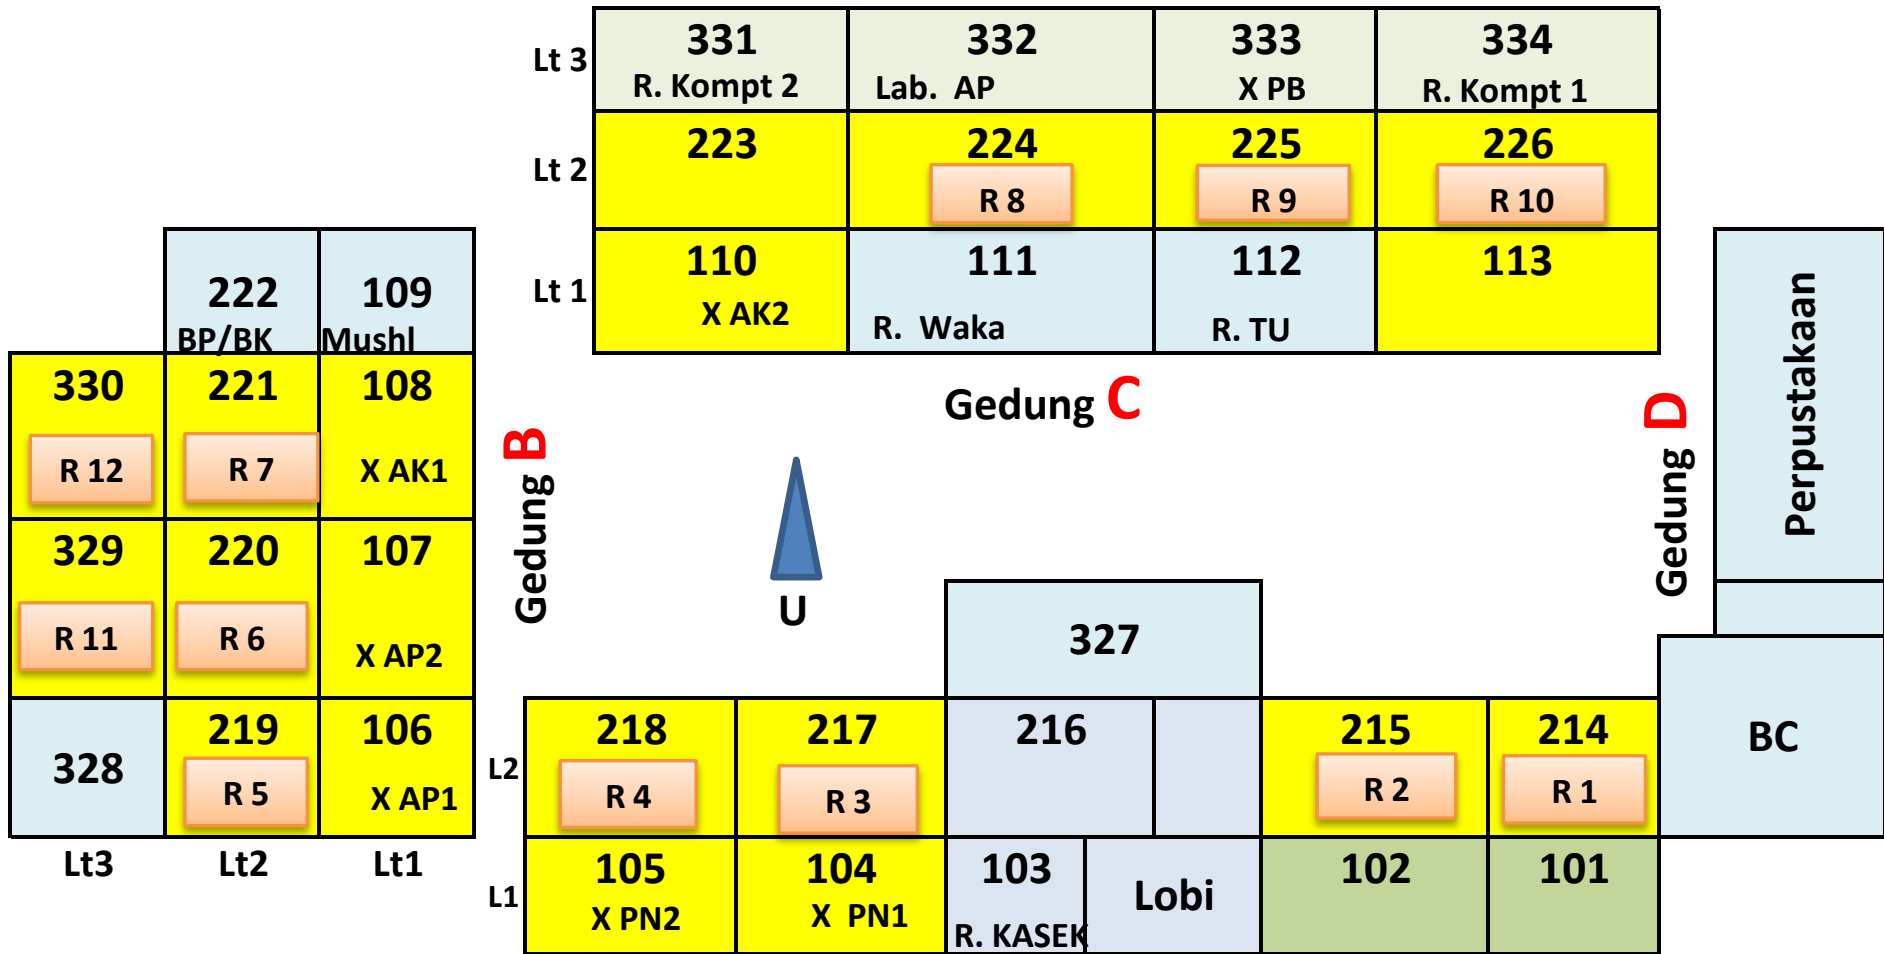

DENAH RUANG UAS KLS XI SEM 2 2017/2018

Ket No Ruang

- 1 xx Lantai 1
- 2 xx Lantai 2
- 3 xx Lantai 3